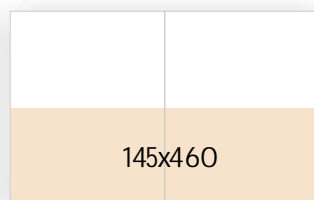

1/2 PÁGINA DUPLA HORIZONTAL

1/2 PÁGINA HORIZONTAL (baixo)

Par	€700
Impar	€800
Página Dupla	€1.500